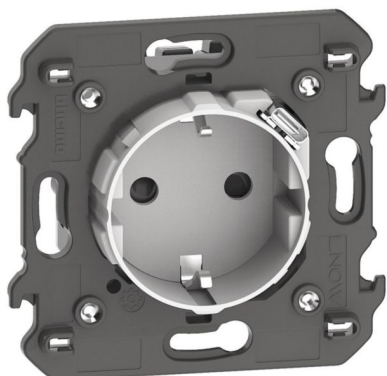

Pagina de detalii a produsului

LIVING NOW BTICINO

L.NOW- Schuko + USB tip C 1,5A alb

REF. KW4141USB | EAN. 8005543653791

Pretul nu este disponibil in acest moment

> [vizitați ecatalogul nostru](#)

Documentație

Document tehnică

IDP000425_01-EN.pdf | PDF (2.58Mo)

Specificații CAD & Design / BIM

Bticino_Wiring_device_Living-Now_2022_EN.rvt | RVT (149.57Mo)