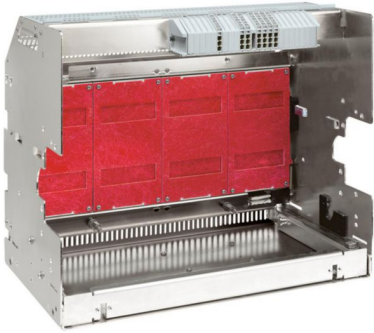

Pagina de detalii a produsului

DPX3 1600 LEGRAND

Soclu pentru dispozitiv debrosabil - pentru
DMX3/DMX3-I dimensiunea 2 - 4P

REF. 028905 | EAN. 3245060289058

**Pretul nu este disponibil in acest
moment**

> [vizitați ecatalogul nostru](#)