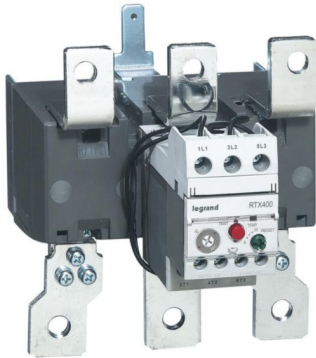

## RTX3 LEGRAND

Releu termic de suprasarcina RTX<sup>3</sup> 400 - de 160 la 240 A - pentru CTX<sup>3</sup> 400 - dif .

REF. 416789 | EAN. 3414970407450

**Pretul nu este disponibil in acest moment**

> [vizitați ecatalogul nostru](#)