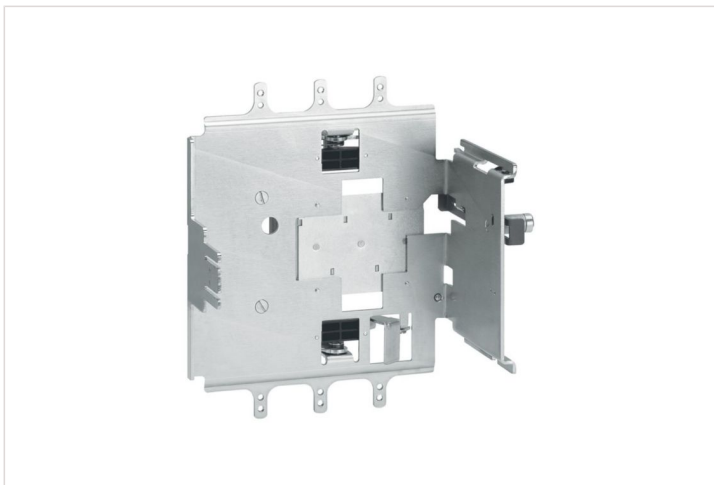

# Pagina de detalii a produsului

LEGRAND

Mecanism "Debro-lift" - 4P - numai pentru soclu DPX3

REF. 422232 | EAN. 3414970384560

**Pretul nu este disponibil in acest moment**

> [vizitați ecatalogul nostru](#)